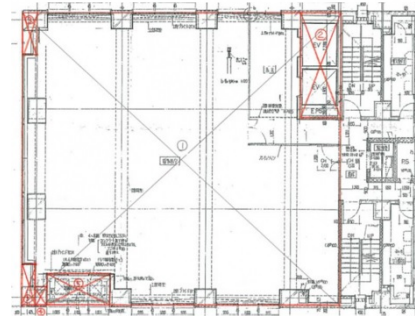

GP GATEビル 5階63.11坪

大阪府大阪市中央区難波3-7-12

物件MAP

賃貸条件	
坪数	63.11坪
階数	5階
入居可能日	
ビル情報	
所在地	大阪府大阪市中央区難波3-7-12
最寄り駅	大阪メトロ御堂筋線 なんば駅 徒歩1分 大阪メトロ千日前線 なんば駅 徒歩1分 大阪メトロ四つ橋線 なんば駅 徒歩1分
エリア	難波・日本橋エリア
竣工	1983年11月
耐震	新耐震基準
階数	地上11階 地下1階
用途	事務所/店舗
構造	S造
設備情報	
エレベーター	2基
空調	個別空調
OAフロア	
基準階天井高	
光ファイバー	有り
トイレ	男女別・室外
セキュリティ	有り
駐車場	無し

事務所移転の簡単検索サイト

Quick Service

クイックサービス

GP GATEビル 5階63.11坪 大阪府大阪市中央区難波3-7-12

難波・日本橋エリア (ビルID: 0020731) の賃貸オフィス

貸事務所・レンタルオフィス・オフィス移転なら**QuickService**

物件詳細はこちらから

 **0120-55-2620**