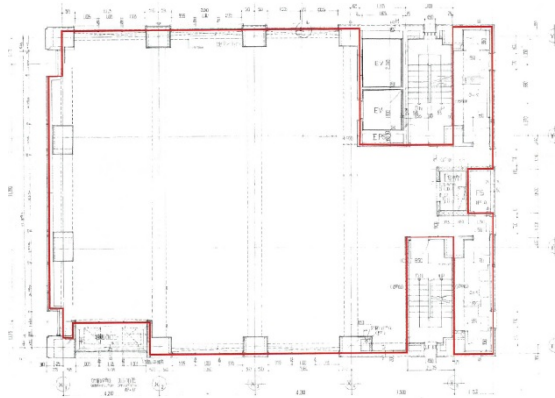

GP GATEビル 9階72.54坪

大阪府大阪市中央区難波3-7-12

物件MAP

賃貸条件	
月額賃料	相談
坪数	72.54坪
坪単価	相談
共益費	賃料に含む
礼金	無し
敷金（保証金）	12ヶ月
階数	9階
入居可能日	即日

ビル情報	
所在地	大阪府大阪市中央区難波3-7-12
最寄り駅	大阪メトロ御堂筋線 なんば駅 徒歩1分 大阪メトロ千日前線 なんば駅 徒歩1分 大阪メトロ四つ橋線 なんば駅 徒歩1分
エリア	難波・日本橋エリア
竣工	1983年11月
耐震	新耐震基準
階数	地上11階 地下1階
用途	事務所
構造	S造