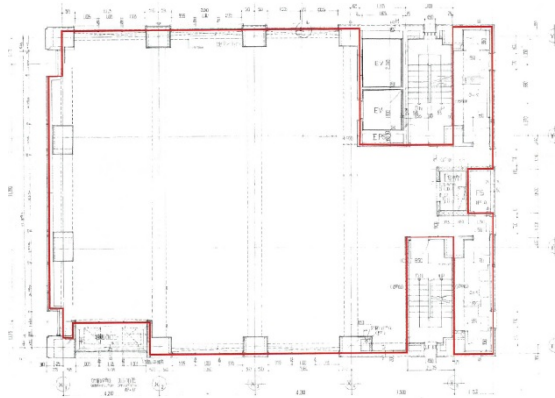

GP GATEビル 9階72.54坪

大阪府大阪市中央区難波3-7-12

物件MAP

賃貸条件	
月額賃料	相談
坪数	72.54坪
坪単価	相談
共益費	賃料に含む
礼金	無し
敷金（保証金）	12ヶ月
階数	9階
入居可能日	即日

ビル情報	
所在地	大阪府大阪市中央区難波3-7-12
最寄り駅	大阪メトロ御堂筋線 なんば駅 徒歩1分 大阪メトロ千日前線 なんば駅 徒歩1分 大阪メトロ四つ橋線 なんば駅 徒歩1分
エリア	難波・日本橋エリア
竣工	1983年11月
耐震	新耐震基準
階数	地上11階 地下1階
用途	事務所
構造	S造

設備情報	
エレベーター	2基
空調	個別空調
OAフロア	
基準階天井高	
光ファイバー	有り
トイレ	男女別・室外
セキュリティ	有り
駐車場	無し

事務所移転の簡単検索サイト

Quick Service

クイックサービス

GP GATEビル 9階72.54坪 大阪府大阪市中央区難波3-7-12

難波・日本橋エリア（ビルID：0020731）の賃貸オフィス

貸事務所・レンタルオフィス・オフィス移転ならQuickService