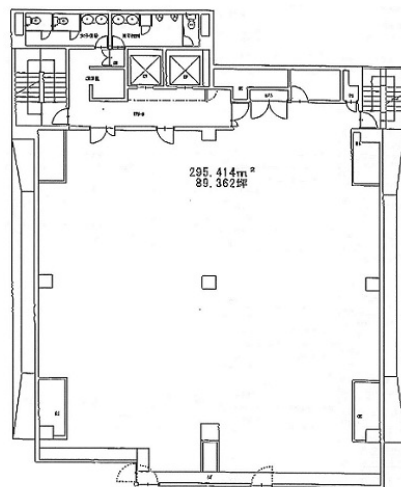

南海難波御堂筋ウエスト 10階107.88坪

大阪府大阪市中央区難波2-3-7

物件MAP

賃貸条件	
坪数	107.88坪
階数	10階（ワンフロア）
入居可能日	
ビル情報	
所在地	大阪府大阪市中央区難波2-3-7
最寄り駅	大阪メトロ御堂筋線 なんば駅 徒歩2分 大阪メトロ千日前線 なんば駅 徒歩2分 大阪メトロ四つ橋線 なんば駅 徒歩2分 阪神なんば線 大阪難波駅 徒歩2分 近鉄難波線 大阪難波駅 徒歩2分
エリア	難波・日本橋エリア
竣工	1985年8月
耐震	新耐震基準
階数	地上11階 地下2階
用途	事務所
構造	S造
設備情報	
エレベーター	2基
空調	セントラル空調
OAフロア	OAフロア
基準階天井高	2,500mm
光ファイバー	有り
トイレ	男女別・室外
セキュリティ	有り
駐車場	有り