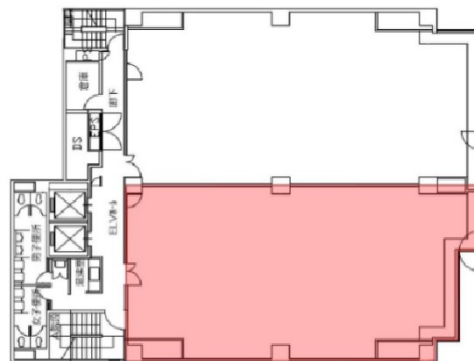

南海難波御堂筋ウエスト 6階54.87坪

大阪府大阪市中央区難波2-3-7

物件MAP

賃貸条件	
坪数	54.87坪
階数	6階
入居可能日	

ビル情報	
所在地	大阪府大阪市中央区難波2-3-7
最寄り駅	大阪メトロ御堂筋線 なんば駅 徒歩2分 大阪メトロ千日前線 なんば駅 徒歩2分 大阪メトロ四つ橋線 なんば駅 徒歩2分 阪神なんば線 大阪難波駅 徒歩2分 近鉄難波線 大阪難波駅 徒歩2分

エリア	難波・日本橋エリア
竣工	1985年8月
耐震	新耐震基準
階数	地上11階 地下2階
用途	事務所
構造	S造

設備情報	
エレベーター	2基
空調	セントラル空調
OAフロア	OAフロア
基準階天井高	2,500mm
光ファイバー	有り
トイレ	男女別・室外
セキュリティ	有り
駐車場	有り