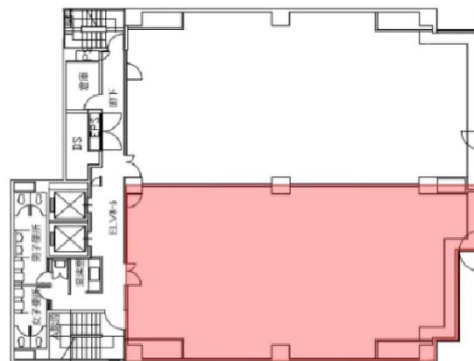

南海難波御堂筋ウエスト 6階54.87坪

大阪府大阪市中央区難波2-3-7

物件MAP

| 賃貸条件 | |
|-------|--------|
| 坪数 | 54.87坪 |
| 階数 | 6階 |
| 入居可能日 | |

| ビル情報 | |
|------|--|
| 所在地 | 大阪府大阪市中央区難波2-3-7 |
| 最寄り駅 | 大阪メトロ御堂筋線 なんば駅 徒歩2分 大阪メトロ千日前線 なんば駅 徒歩2分 大阪メトロ四つ橋線 なんば駅 徒歩2分 阪神なんば線 大阪難波駅 徒歩2分 近鉄難波線 大阪難波駅 徒歩2分 |
| エリア | 難波・日本橋エリア |
| 竣工 | 1985年8月 |
| 耐震 | 新耐震基準 |
| 階数 | 地上11階 地下2階 |
| 用途 | 事務所 |
| 構造 | S造 |

| 設備情報 | |
|--------|---------|
| エレベーター | 2基 |
| 空調 | セントラル空調 |
| OAフロア | OAフロア |
| 基準階天井高 | 2,500mm |
| 光ファイバー | 有り |
| トイレ | 男女別・室外 |
| セキュリティ | 有り |
| 駐車場 | 有り |

事務所移転の簡単検索サイト

Quick Service

クイックサービス

南海難波御堂筋ウエスト 6階54.87坪 大阪府大阪市中央区難波2-3-7