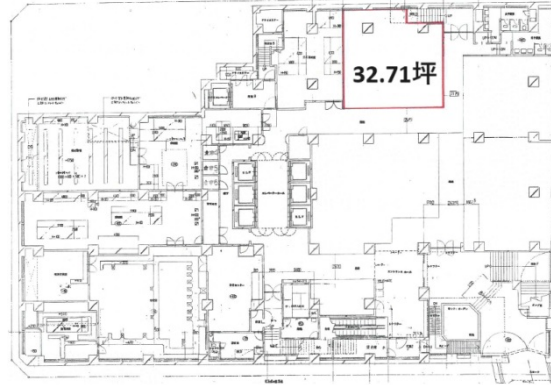

御堂筋グランドビル 地下1階32.71坪

大阪府大阪市中央区難波2-2-3

物件MAP

賃貸条件	
月額賃料	相談
坪数	32.71坪
坪単価	相談
共益費	163,550円
礼金	無し
敷金（保証金）	相談
階数	B1階
入居可能日	2024年10月

ビル情報	
所在地	大阪府大阪市中央区難波2-2-3
最寄り駅	大阪メトロ御堂筋線 なんば駅 徒歩1分 南海本線 難波駅 徒歩1分 大阪メトロ千日前線 なんば駅 徒歩2分 阪神なんば線 大阪難波駅 徒歩3分 近鉄難波線 大阪難波駅 徒歩3分
エリア	難波・日本橋エリア
竣工	1989年6月
耐震	新耐震基準
階数	地上15階 地下1階
用途	店舗
構造	S造

設備情報	
エレベーター	7基
空調	セントラル空調
OAフロア	OAフロア
基準階天井高	2,600mm
光ファイバー	有り
トイレ	男女別・室外
セキュリティ	有り
駐車場	有り