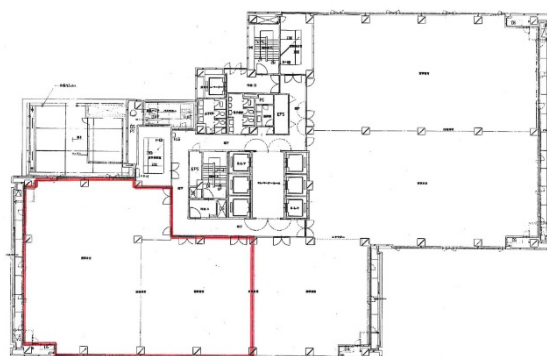

御堂筋グランドビル 13階123.29坪

大阪府大阪市中央区難波2-2-3

物件MAP

賃貸条件	
坪数	123.29坪
階数	13階（分割案）
入居可能日	
ビル情報	
所在地	大阪府大阪市中央区難波2-2-3
最寄り駅	大阪メトロ御堂筋線 なんば駅 徒歩1分 南海本線 難波駅 徒歩1分 大阪メトロ千日前線 なんば駅 徒歩2分 阪神なんば線 大阪難波駅 徒歩3分 近鉄難波線 大阪難波駅 徒歩3分
エリア	難波・日本橋エリア
竣工	1989年6月
耐震	新耐震基準
階数	地上15階 地下1階
用途	事務所
構造	S造
設備情報	
エレベーター	7基
空調	セントラル空調
OAフロア	OAフロア
基準階天井高	2,600mm
光ファイバー	有り
トイレ	男女別・室外
セキュリティ	有り
駐車場	有り