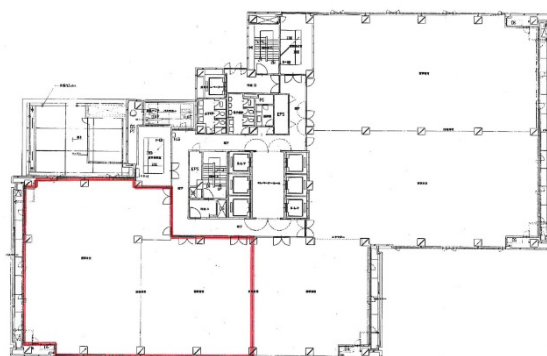

御堂筋グランドビル 13階123.29坪

大阪府大阪市中央区難波2-2-3

物件MAP

賃貸条件	
坪数	123.29坪
階数	13階（分割案）
入居可能日	
ビル情報	
所在地	大阪府大阪市中央区難波2-2-3
最寄り駅	大阪メトロ御堂筋線 なんば駅 徒歩1分 南海本線 難波駅 徒歩1分 大阪メトロ千日前線 なんば駅 徒歩2分 阪神なんば線 大阪難波駅 徒歩3分 近鉄難波線 大阪難波駅 徒歩3分
エリア	難波・日本橋エリア
竣工	1989年6月
耐震	新耐震基準
階数	地上15階 地下1階
用途	事務所
構造	S造
設備情報	
エレベーター	7基
空調	セントラル空調
OAフロア	OAフロア
基準階天井高	2,600mm
光ファイバー	有り
トイレ	男女別・室外
セキュリティ	有り
駐車場	有り

事務所移転の簡単検索サイト

Quick Service

クイックサービス

御堂筋グランドビル 13階123.29坪 大阪府大阪市中央区難波2-2-3

難波・日本橋エリア（ビルID：0020720）の賃貸オフィス

貸事務所・レンタルオフィス・オフィス移転ならQuickService

物件詳細はこちらから

0120-55-2620