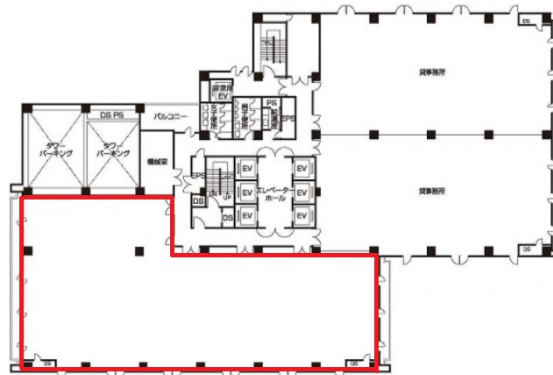

御堂筋グランドビル 13階170.23坪

大阪府大阪市中央区難波2-2-3

物件MAP

賃貸条件	
坪数	170.23坪
階数	13階
入居可能日	

ビル情報	
所在地	大阪府大阪市中央区難波2-2-3
最寄り駅	大阪メトロ御堂筋線 なんば駅 徒歩1分 南海本線 難波駅 徒歩1分 大阪メトロ千日前線 なんば駅 徒歩2分 阪神なんば線 大阪難波駅 徒歩3分 近鉄難波線 大阪難波駅 徒歩3分
エリア	難波・日本橋エリア
竣工	1989年6月
耐震	新耐震基準
階数	地上15階 地下1階
用途	事務所
構造	S造

設備情報	
エレベーター	7基
空調	セントラル空調
OAフロア	OAフロア
基準階天井高	2,600mm
光ファイバー	有り
トイレ	男女別・室外
セキュリティ	有り
駐車場	有り

事務所移転の簡単検索サイト

御堂筋グランドビル 13階170.23坪 大阪府大阪市中央区難波2-2-3

難波・日本橋エリア (ビルID: 0020720) の賃貸オフィス

クイックサービス

貸事務所・レンタルオフィス・オフィス移転ならQuickService