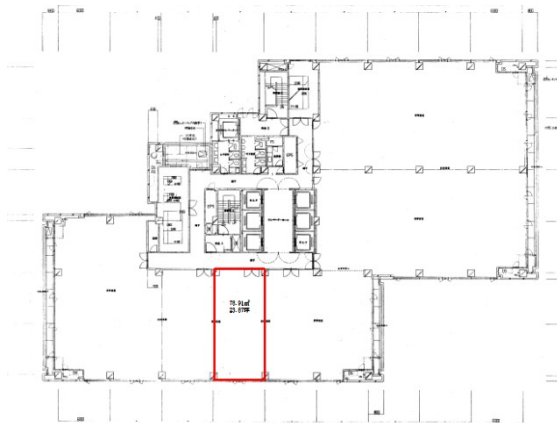

# 御堂筋グランドビル 15階23.87坪

大阪府大阪市中央区難波2-2-3

## 物件MAP

賃貸条件	
月額賃料	相談
坪数	23.87坪
坪単価	相談
共益費	100,254円
礼金	無し
敷金（保証金）	12ヶ月
階数	15階（15-2）
入居可能日	2024年4月

ビル情報	
所在地	大阪府大阪市中央区難波2-2-3
最寄り駅	大阪メトロ御堂筋線 なんば駅 徒歩1分 南海本線 難波駅 徒歩1分 大阪メトロ千日前線 なんば駅 徒歩2分 阪神なんば線 大阪難波駅 徒歩3分 近鉄難波線 大阪難波駅 徒歩3分
エリア	難波・日本橋エリア
竣工	1989年6月
耐震	新耐震基準
階数	地上15階 地下1階
用途	事務所
構造	S造