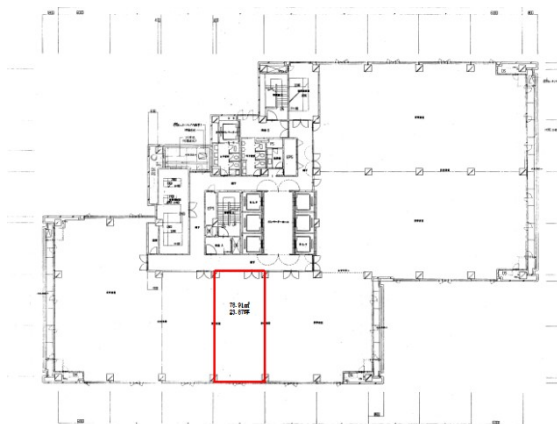

御堂筋グランドビル 15階23.87坪

大阪府大阪市中央区難波2-2-3

物件MAP

賃貸条件	
月額賃料	相談
坪数	23.87坪
坪単価	相談
共益費	100,254円
礼金	無し
敷金（保証金）	12ヶ月
階数	15階（15-2）
入居可能日	2024年4月

ビル情報	
所在地	大阪府大阪市中央区難波2-2-3
最寄り駅	大阪メトロ御堂筋線 なんば駅 徒歩1分 南海本線 難波駅 徒歩1分 大阪メトロ千日前線 なんば駅 徒歩2分 阪神なんば線 大阪難波駅 徒歩3分 近鉄難波線 大阪難波駅 徒歩3分
エリア	難波・日本橋エリア
竣工	1989年6月
耐震	新耐震基準
階数	地上15階 地下1階
用途	事務所
構造	S造

設備情報	
エレベーター	7基
空調	セントラル空調
OAフロア	OAフロア
基準階天井高	2,600mm
光ファイバー	有り
トイレ	男女別・室外
セキュリティ	有り
駐車場	有り

事務所移転の簡単検索サイト

Quick Service

クイックサービス

御堂筋グランドビル 15階23.87坪 大阪府大阪市中央区難波2-2-3

難波・日本橋エリア（ビルID：0020720）の賃貸オフィス

貸事務所・レンタルオフィス・オフィス移転ならQuickService