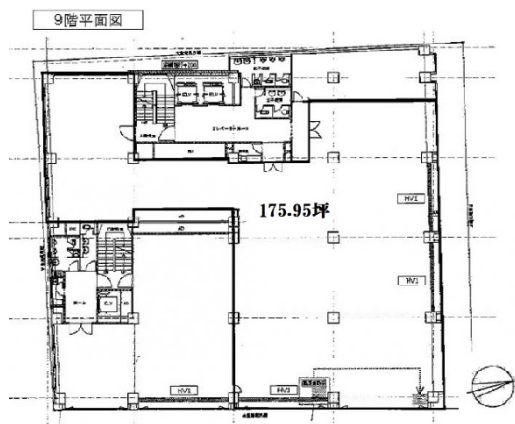

# イヨビルディング 9階175.95坪

大阪府大阪市中央区南本町4-2-21

## 物件MAP

| 賃貸条件    |         |
|---------|---------|
| 月額賃料    | 相談      |
| 坪数      | 175.95坪 |
| 坪単価     | 相談      |
| 共益費     | 賃料に含む   |
| 礼金      | 無し      |
| 敷金（保証金） | 10ヶ月    |
| 階数      | 9階      |
| 入居可能日   | 即日      |

| 設備情報   |         |
|--------|---------|
| エレベーター | 2基      |
| 空調     | 個別空調    |
| OAフロア  | OAフロア   |
| 基準階天井高 | 2,600mm |
| 光ファイバー | 有り      |
| トイレ    | 男女別・室外  |
| セキュリティ | 有り      |
| 駐車場    | 無し      |