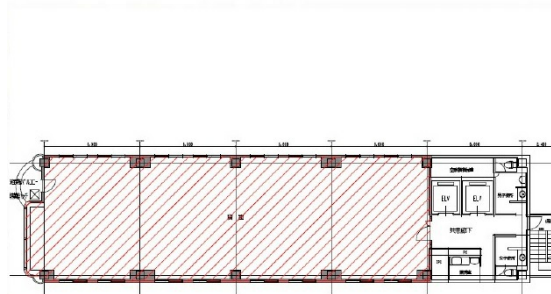

## 物件MAP

賃貸条件	
月額賃料	相談
坪数	59.36坪
坪単価	相談
共益費	賃料に含む
礼金	無し
敷金（保証金）	12ヶ月
階数	3階
入居可能日	即日

ビル情報	
所在地	大阪府大阪市中央区南本町4-1-8
最寄り駅	大阪メトロ御堂筋線 本町駅 徒歩1分 大阪メトロ四つ橋線 本町駅 徒歩1分 大阪メトロ中央線 本町駅 徒歩1分 大阪メトロ堺筋線 堺筋本町駅 徒歩9分 大阪メトロ中央線 堺筋本町駅 徒歩9分
エリア	本町・堺筋本町エリア
竣工	1990年3月
耐震	新耐震基準
階数	地上10階 地下1階
用途	事務所
構造	調査中

設備情報	
エレベーター	2基
空調	個別空調
OAフロア	OAフロア
基準階天井高	2,500mm
光ファイバー	有り
トイレ	男女別・室外
セキュリティ	有り
駐車場	有り