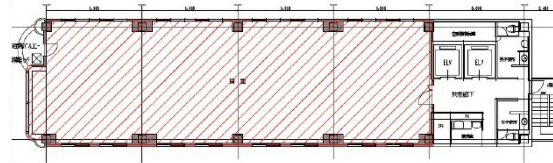

アルテビル南本町 3階59.36坪

大阪府大阪市中央区南本町4-1-8

物件MAP

賃貸条件	
月額賃料	相談
坪数	59.36坪
坪単価	相談
共益費	賃料に含む
礼金	無し
敷金（保証金）	12ヶ月
階数	3階
入居可能日	即日

ビル情報	
所在地	大阪府大阪市中央区南本町4-1-8
最寄り駅	大阪メトロ御堂筋線 本町駅 徒歩1分 大阪メトロ四つ橋線 本町駅 徒歩1分 大阪メトロ中央線 本町駅 徒歩1分 大阪メトロ堺筋線 堺筋本町駅 徒歩9分 大阪メトロ中央線 堺筋本町駅 徒歩9分
エリア	本町・堺筋本町エリア
竣工	1990年3月
耐震	新耐震基準
階数	地上10階 地下1階
用途	事務所
構造	調査中

設備情報	
エレベーター	2基
空調	個別空調
OAフロア	OAフロア
基準階天井高	2,500mm
光ファイバー	有り
トイレ	男女別・室外
セキュリティ	有り
駐車場	有り

事務所移転の簡単検索サイト

Quick Service

クイックサービス

アルテビル南本町 3階59.36坪 大阪府大阪市中央区南本町4-1-8

本町・堺筋本町エリア（ビルID：0020704）の賃貸オフィス

貸事務所・レンタルオフィス・オフィス移転なら**QuickService**