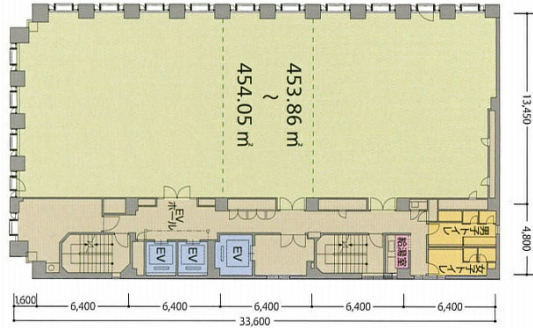

DPスクエア本町ビル 地下2階69.78坪

大阪府大阪市中央区南本町4-1-10

物件MAP

賃貸条件	
坪数	69.78坪
階数	B2階
入居可能日	

ビル情報	
所在地	大阪府大阪市中央区南本町4-1-10
最寄り駅	大阪メトロ御堂筋線 本町駅 徒歩1分 大阪メトロ四つ橋線 本町駅 徒歩4分 大阪メトロ中央線 本町駅 徒歩1分 大阪メトロ堺筋線 堺筋本町駅 徒歩10分 大阪メトロ中央線 堺筋本町駅 徒歩10分
エリア	本町・堺筋本町エリア
竣工	1994年3月
耐震	新耐震基準
階数	地上10階 地下3階
用途	事務所
構造	S造

設備情報	
エレベーター	3基
空調	個別空調
OAフロア	OAフロア
基準階天井高	2,700mm
光ファイバー	有り
トイレ	男女別・室外
セキュリティ	有り
駐車場	有り

事務所移転の簡単検索サイト

DPスクエア本町ビル 地下2階69.78坪 大阪府大阪市中央区南本町4-1-10

本町・堺筋本町エリア (ビルID: 0020703) の賃貸オフィス

貸事務所・レンタルオフィス・オフィス移転なら**QuickService**