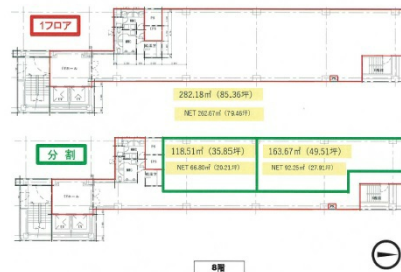

WEAVE HONMACHI (ウィーブホンマチ) 8階85.36坪

大阪府大阪市中央区南本町3-3-9

物件MAP

賃貸条件	
月額賃料	相談
坪数	85.36坪
坪単価	相談
共益費	相談
礼金	無し
敷金 (保証金)	12ヶ月
階数	8階 (ワンフロア)
入居可能日	即日

ビル情報	
所在地	大阪府大阪市中央区南本町3-3-9
最寄り駅	大阪メトロ御堂筋線 本町駅 徒歩2分 大阪メトロ四つ橋線 本町駅 徒歩2分 大阪メトロ中央線 本町駅 徒歩2分
エリア	本町・堺筋本町エリア
竣工	1995年4月
耐震	新耐震基準
階数	地上10階 地下1階
用途	事務所
構造	SRC造、一部RC造

設備情報	
エレベーター	2基
空調	個別空調
OAフロア	OAフロア
基準階天井高	2,600mm
光ファイバー	有り
トイレ	男女別・室外
セキュリティ	有り
駐車場	有り