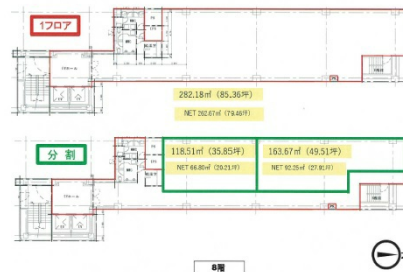

WEAVE HONMACHI (ウィーブホンマチ) 8階85.36坪

大阪府大阪市中央区南本町3-3-9

物件MAP

賃貸条件	
月額賃料	相談
坪数	85.36坪
坪単価	相談
共益費	相談
礼金	無し
敷金 (保証金)	12ヶ月
階数	8階 (ワンフロア)
入居可能日	即日
ビル情報	
所在地	大阪府大阪市中央区南本町3-3-9
最寄り駅	大阪メトロ御堂筋線 本町駅 徒歩2分 大阪メトロ四つ橋線 本町駅 徒歩2分 大阪メトロ中央線 本町駅 徒歩2分
エリア	本町・堺筋本町エリア
竣工	1995年4月
耐震	新耐震基準
階数	地上10階 地下1階
用途	事務所
構造	SRC造、一部RC造
設備情報	
エレベーター	2基
空調	個別空調
OAフロア	OAフロア
基準階天井高	2,600mm
光ファイバー	有り
トイレ	男女別・室外
セキュリティ	有り
駐車場	有り

事務所移転の簡単検索サイト

Quick Service

クイックサービス

WEAVE HONMACHI (ウィーブホンマチ) 8階85.36坪 大阪府大阪市中央区南本町3-3-9

本町・堺筋本町エリア (ビルID: 0020691) の賃貸オフィス

貸事務所・レンタルオフィス・オフィス移転ならQuickService

物件詳細はこちらから

0120-55-2620