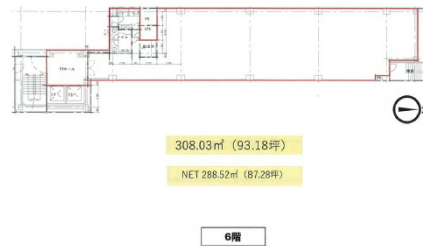

## 物件MAP

賃貸条件	
月額賃料	相談
坪数	93.18坪
坪単価	相談
共益費	相談
礼金	無し
敷金 (保証金)	12ヶ月
階数	6階
入居可能日	即日

ビル情報	
所在地	大阪府大阪市中央区南本町3-3-9
最寄り駅	大阪メトロ御堂筋線 本町駅 徒歩2分 大阪メトロ四つ橋線 本町駅 徒歩2分 大阪メトロ中央線 本町駅 徒歩2分
エリア	本町・堺筋本町エリア
竣工	1995年4月
耐震	新耐震基準
階数	地上10階 地下1階
用途	事務所
構造	SRC造、一部RC造

設備情報	
エレベーター	2基
空調	個別空調
OAフロア	OAフロア
基準階天井高	2,600mm
光ファイバー	有り
トイレ	男女別・室外
セキュリティ	有り
駐車場	有り