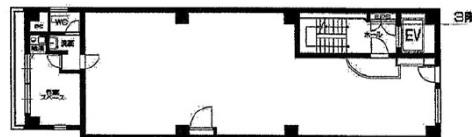

# 大泉ビル 3階32.84坪

大阪府大阪市中央区南本町3-2-4

## 物件MAP

賃貸条件	
月額賃料	295,560円 (税別)
坪数	32.84坪
坪単価	9,000円 (税別)
共益費	賃料に含む
礼金	300000円
敷金 (保証金)	6ヶ月
階数	3階
入居可能日	相談

ビル情報	
所在地	大阪府大阪市中央区南本町3-2-4
最寄り駅	大阪メトロ御堂筋線 本町駅 徒歩3分
エリア	本町・堺筋本町エリア
竣工	1995年5月
耐震	新耐震基準
階数	地上5階 地上1階
用途	事務所
構造	調査中