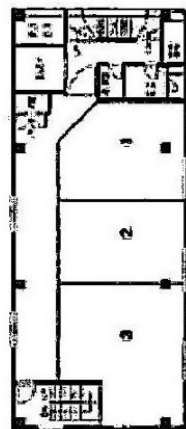

メルパシオ本町ビル 7階7.5坪

大阪府大阪市中央区南本町2-6-8

物件MAP

賃貸条件	
月額賃料	40,000円（税別）
坪数	7.5坪
坪単価	5,333円（税別）
共益費	10,000円
礼金	1ヶ月
敷金（保証金）	3ヶ月
階数	7階（701）
入居可能日	相談

ビル情報	
所在地	大阪府大阪市中央区南本町2-6-8
最寄り駅	大阪メトロ堺筋線 堺筋本町駅 徒歩6分 大阪メトロ中央線 堺筋本町駅 徒歩6分
エリア	本町・堺筋本町エリア
竣工	1977年1月
耐震	旧耐震基準
階数	地上10階 地上1階
用途	事務所/店舗
構造	S造

設備情報	
エレベーター	1基
空調	個別空調
OAフロア	その他
基準階天井高	2,280mm
光ファイバー	有り
トイレ	調査中
セキュリティ	無し
駐車場	無し