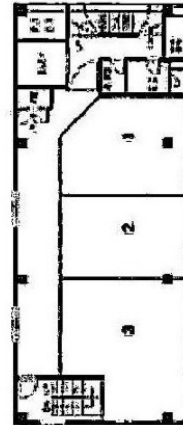

メルパシオ本町ビル 7階7.5坪

大阪府大阪市中央区南本町2-6-8

物件MAP

賃貸条件	
月額賃料	40,000円（税別）
坪数	7.5坪
坪単価	5,333円（税別）
共益費	10,000円
礼金	1ヶ月
敷金（保証金）	3ヶ月
階数	7階（701）
入居可能日	相談

ビル情報	
所在地	大阪府大阪市中央区南本町2-6-8
最寄り駅	大阪メトロ堺筋線 堺筋本町駅 徒歩6分 大阪メトロ中央線 堺筋本町駅 徒歩6分
エリア	本町・堺筋本町エリア
竣工	1977年1月
耐震	旧耐震基準
階数	地上10階 地上1階
用途	事務所/店舗
構造	S造

設備情報	
エレベーター	1基
空調	個別空調
OAフロア	その他
基準階天井高	2,280mm
光ファイバー	有り
トイレ	調査中
セキュリティ	無し
駐車場	無し

事務所移転の簡単検索サイト

Quick Service

クイックサービス

メルパシオ本町ビル 7階7.5坪 大阪府大阪市中央区南本町2-6-8

本町・堺筋本町エリア（ビルID：0020678）の賃貸オフィス

貸事務所・レンタルオフィス・オフィス移転ならQuickService