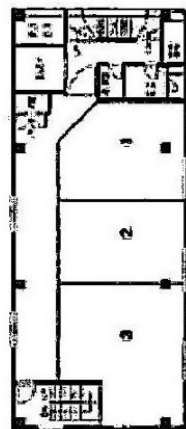

メルパシオ本町ビル 3階13坪

大阪府大阪市中央区南本町2-6-8

物件MAP

賃貸条件	
月額賃料	84,000円（税別）
坪数	13坪
坪単価	6,462円（税別）
共益費	10,000円
礼金	1ヶ月
敷金（保証金）	3ヶ月
階数	3階（302）
入居可能日	相談

ビル情報	
所在地	大阪府大阪市中央区南本町2-6-8
最寄り駅	大阪メトロ堺筋線 堺筋本町駅 徒歩6分 大阪メトロ中央線 堺筋本町駅 徒歩6分
エリア	本町・堺筋本町エリア
竣工	1977年1月
耐震	旧耐震基準
階数	地上10階 地上1階
用途	事務所/店舗
構造	S造

設備情報	
エレベーター	1基
空調	個別空調
OAフロア	その他
基準階天井高	2,280mm
光ファイバー	有り
トイレ	調査中
セキュリティ	無し
駐車場	無し