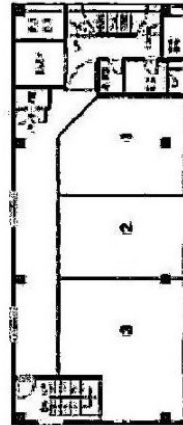

メルパシオ本町ビル 3階13坪

大阪府大阪市中央区南本町2-6-8

物件MAP

賃貸条件	
月額賃料	84,000円（税別）
坪数	13坪
坪単価	6,462円（税別）
共益費	10,000円
礼金	1ヶ月
敷金（保証金）	3ヶ月
階数	3階（302）
入居可能日	相談

ビル情報	
所在地	大阪府大阪市中央区南本町2-6-8
最寄り駅	大阪メトロ堺筋線 堺筋本町駅 徒歩6分 大阪メトロ中央線 堺筋本町駅 徒歩6分
エリア	本町・堺筋本町エリア
竣工	1977年1月
耐震	旧耐震基準
階数	地上10階 地上1階
用途	事務所/店舗
構造	S造

設備情報	
エレベーター	1基
空調	個別空調
OAフロア	その他
基準階天井高	2,280mm
光ファイバー	有り
トイレ	調査中
セキュリティ	無し
駐車場	無し

事務所移転の簡単検索サイト

Quick Service

クイックサービス

メルパシオ本町ビル 3階13坪 大阪府大阪市中央区南本町2-6-8

本町・堺筋本町エリア（ビルID：0020678）の賃貸オフィス

貸事務所・レンタルオフィス・オフィス移転ならQuickService