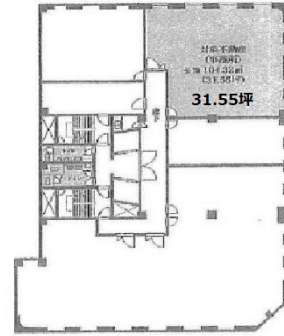

# ファースト船場ビル 8階31.55坪

大阪府大阪市中央区南本町2-6-5

## 物件MAP

賃貸条件	
坪数	31.55坪
階数	8階
入居可能日	
ビル情報	
所在地	大阪府大阪市中央区南本町2-6-5
最寄り駅	大阪メトロ御堂筋線 本町駅 徒歩5分 大阪メトロ四つ橋線 本町駅 徒歩5分 大阪メトロ中央線 本町駅 徒歩5分
エリア	本町・堺筋本町エリア
竣工	1981年10月
耐震	旧耐震基準
階数	地上12階 地下1階
用途	事務所
構造	SRC造
設備情報	
エレベーター	2基
空調	個別空調
OAフロア	その他
基準階天井高	
光ファイバー	無し
トイレ	男女別・室外
セキュリティ	無し
駐車場	有り