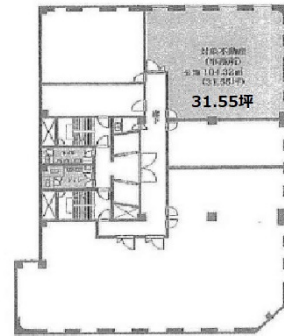

# ファースト船場ビル 8階31.55坪

大阪府大阪市中央区南本町2-6-5

## 物件MAP

賃貸条件	
坪数	31.55坪
階数	8階
入居可能日	
ビル情報	
所在地	大阪府大阪市中央区南本町2-6-5
最寄り駅	大阪メトロ御堂筋線 本町駅 徒歩5分 大阪メトロ四つ橋線 本町駅 徒歩5分 大阪メトロ中央線 本町駅 徒歩5分
エリア	本町・堺筋本町エリア
竣工	1981年10月
耐震	旧耐震基準
階数	地上12階 地下1階
用途	事務所
構造	SRC造
設備情報	
エレベーター	2基
空調	個別空調
OAフロア	その他
基準階天井高	
光ファイバー	無し
トイレ	男女別・室外
セキュリティ	無し
駐車場	有り