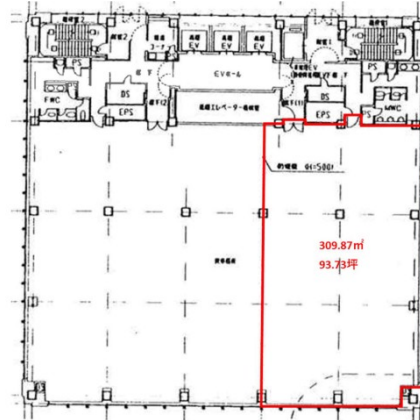

# サンマリオンタワー 15階93.82坪

大阪府大阪市中央区南本町2-6-12

## 物件MAP

賃貸条件	
月額賃料	相談
坪数	93.82坪
坪単価	相談
共益費	賃料に含む
礼金	無し
敷金（保証金）	12ヶ月
階数	15階
入居可能日	即日

ビル情報	
所在地	大阪府大阪市中央区南本町2-6-12
最寄り駅	大阪メトロ堺筋線 堺筋本町駅 徒歩3分 大阪メトロ中央線 堺筋本町駅 徒歩3分 大阪メトロ御堂筋線 本町駅 徒歩5分
エリア	本町・堺筋本町エリア
竣工	1996年2月
耐震	新耐震基準
階数	地上21階 地下2階
用途	事務所
構造	S造

設備情報	
エレベーター	7基
空調	セントラル空調
OAフロア	OAフロア
基準階天井高	2,700mm
光ファイバー	有り
トイレ	男女別・室外
セキュリティ	有り
駐車場	有り

サンマリオンタワー 15階93.82坪 大阪府大阪市中央区南本町2-6-12

本町・堺筋本町エリア（ビルID：0020676）の賃貸オフィス

貸事務所・レンタルオフィス・オフィス移転ならQuickService

物件詳細はこちらから