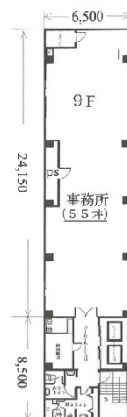

堺筋ビル 9階55坪

大阪府大阪市中央区南本町2-2-3

物件MAP

賃貸条件	
月額賃料	440,000円 (税別)
坪数	55坪
坪単価	8,000円 (税別)
共益費	165,000円
礼金	無し
敷金 (保証金)	6ヶ月
階数	9階 (ワンフロア)
入居可能日	即日

ビル情報	
所在地	大阪府大阪市中央区南本町2-2-3
最寄り駅	大阪メトロ中央線 堺筋本町駅 徒歩1分 大阪メトロ堺筋線 堺筋本町駅 徒歩1分
エリア	本町・堺筋本町エリア
竣工	1992年3月
耐震	新耐震基準
階数	地上9階 地下1階
用途	事務所
構造	S造

設備情報	
エレベーター	2基
空調	個別空調
OAフロア	OAフロア
基準階天井高	
光ファイバー	有り
トイレ	男女別・室外
セキュリティ	有り
駐車場	無し