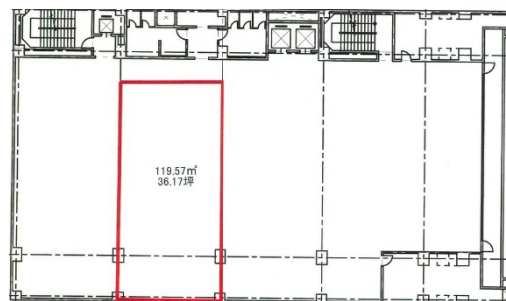

創建本町ビル 4階36.17坪

大阪府大阪市中央区南本町2-1-8

物件MAP

賃貸条件	
坪数	36.17坪
階数	4階
入居可能日	
ビル情報	
所在地	大阪府大阪市中央区南本町2-1-8
最寄り駅	大阪メトロ中央線 堺筋本町駅 徒歩1分 大阪メトロ堺筋線 堺筋本町駅 徒歩1分 大阪メトロ御堂筋線 本町駅 徒歩7分 大阪メトロ中央線 本町駅 徒歩10分 大阪メトロ堺筋線 北浜駅 徒歩12分
エリア	本町・堺筋本町エリア
竣工	1974年10月
耐震	旧耐震基準
階数	地上8階 地下1階
用途	事務所
構造	SRC造
設備情報	
エレベーター	3基
空調	個別空調
OAフロア	OAフロア
基準階天井高	2,300mm
光ファイバー	有り
トイレ	男女別・室外
セキュリティ	有り
駐車場	有り