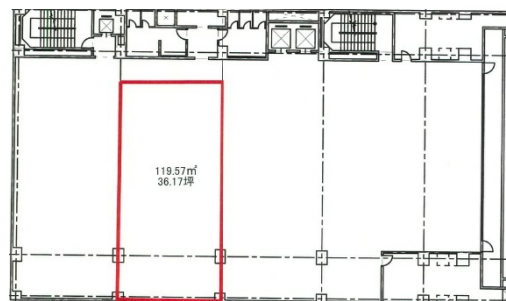

# 創建本町ビル 4階36.17坪

大阪府大阪市中央区南本町2-1-8

## 物件MAP

賃貸条件	
坪数	36.17坪
階数	4階
入居可能日	
ビル情報	
所在地	大阪府大阪市中央区南本町2-1-8
最寄り駅	大阪メトロ中央線 堺筋本町駅 徒歩1分 大阪メトロ堺筋線 堺筋本町駅 徒歩1分 大阪メトロ御堂筋線 本町駅 徒歩7分 大阪メトロ中央線 本町駅 徒歩10分 大阪メトロ堺筋線 北浜駅 徒歩12分
エリア	本町・堺筋本町エリア
竣工	1974年10月
耐震	旧耐震基準
階数	地上8階 地下1階
用途	事務所
構造	SRC造
設備情報	
エレベーター	3基
空調	個別空調
OAフロア	OAフロア
基準階天井高	2,300mm
光ファイバー	有り
トイレ	男女別・室外
セキュリティ	有り
駐車場	有り