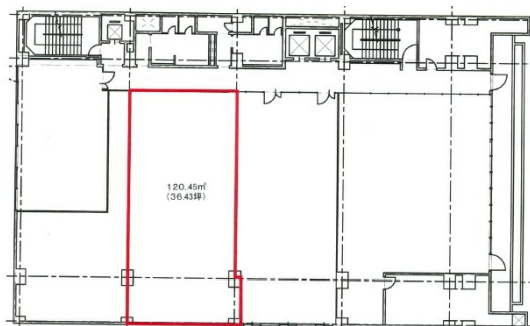

創建本町ビル 5階36.43坪

大阪府大阪市中央区南本町2-1-8

物件MAP

賃貸条件	
坪数	36.43坪
階数	5階
入居可能日	
ビル情報	
所在地	大阪府大阪市中央区南本町2-1-8
最寄り駅	大阪メトロ中央線 堺筋本町駅 徒歩1分 大阪メトロ堺筋線 堺筋本町駅 徒歩1分 大阪メトロ御堂筋線 本町駅 徒歩7分 大阪メトロ中央線 本町駅 徒歩10分 大阪メトロ堺筋線 北浜駅 徒歩12分
エリア	本町・堺筋本町エリア
竣工	1974年10月
耐震	旧耐震基準
階数	地上8階 地下1階
用途	事務所
構造	SRC造
設備情報	
エレベーター	3基
空調	個別空調
OAフロア	OAフロア
基準階天井高	2,300mm
光ファイバー	有り
トイレ	男女別・室外
セキュリティ	有り
駐車場	有り