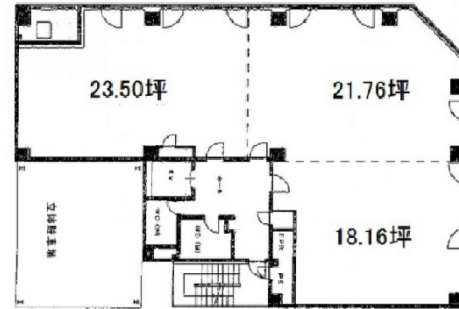

# 南本町IKビル 5階23.5坪

大阪府大阪市中央区南本町1-3-17

## 物件MAP

賃貸条件	
坪数	23.5坪
階数	5階
入居可能日	

ビル情報	
所在地	大阪府大阪市中央区南本町1-3-17
最寄り駅	大阪メトロ中央線 堺筋本町駅 徒歩3分 大阪メトロ堺筋線 堺筋本町駅 徒歩3分 大阪メトロ御堂筋線 本町駅 徒歩10分 大阪メトロ中央線 谷町四丁目駅 徒歩12分 大阪メトロ長堀鶴見緑地線 長堀橋駅 徒歩13分
エリア	本町・堺筋本町エリア
竣工	1985年5月
耐震	新耐震基準
階数	地上7階
用途	事務所
構造	S造