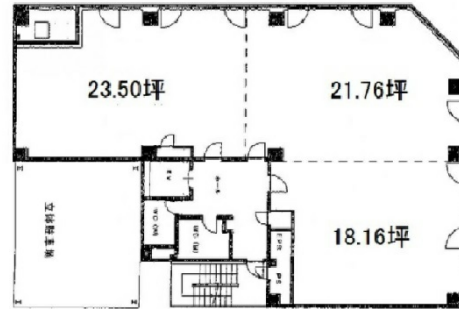

南本町IKビル 5階23.5坪

大阪府大阪市中央区南本町1-3-17

物件MAP

賃貸条件	
坪数	23.5坪
階数	5階
入居可能日	

ビル情報	
所在地	大阪府大阪市中央区南本町1-3-17
最寄り駅	大阪メトロ中央線 堺筋本町駅 徒歩3分 大阪メトロ堺筋線 堺筋本町駅 徒歩3分 大阪メトロ御堂筋線 本町駅 徒歩10分 大阪メトロ中央線 谷町四丁目駅 徒歩12分 大阪メトロ長堀鶴見緑地線 長堀橋駅 徒歩13分
エリア	本町・堺筋本町エリア
竣工	1985年5月
耐震	新耐震基準
階数	地上7階
用途	事務所
構造	S造