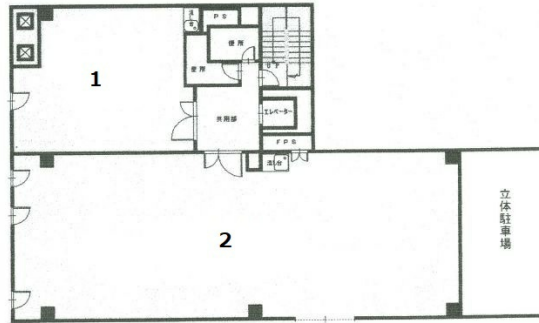

湧上ビル 7階9.91坪

大阪府大阪市中央区南船場4-8-6

物件MAP

賃貸条件	
月額賃料	109,010円 (税別)
坪数	9.91坪
坪単価	11,000円 (税別)
共益費	34,685円
礼金	無し
敷金 (保証金)	12ヶ月
階数	7階 (701)
入居可能日	即日

ビル情報	
所在地	大阪府大阪市中央区南船場4-8-6
最寄り駅	大阪メトロ御堂筋線 心斎橋駅 徒歩4分 大阪メトロ長堀鶴見緑地線 心斎橋駅 徒歩4分
エリア	心斎橋・長堀橋エリア
竣工	1993年9月
耐震	新耐震基準
階数	地上9階 地上1階
用途	事務所
構造	S造

設備情報	
エレベーター	1基
空調	個別空調
OAフロア	その他
基準階天井高	
光ファイバー	有り
トイレ	男女別・室外
セキュリティ	無し
駐車場	有り