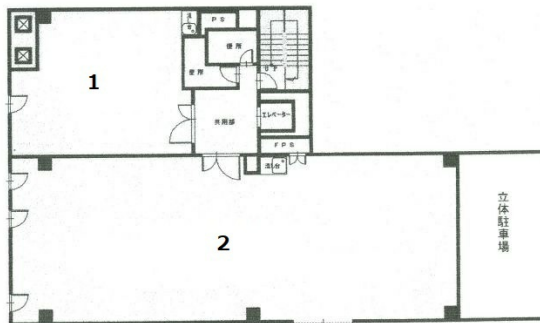

湧上ビル 7階9.91坪

大阪府大阪市中央区南船場4-8-6

物件MAP

賃貸条件	
月額賃料	109,010円 (税別)
坪数	9.91坪
坪単価	11,000円 (税別)
共益費	34,685円
礼金	無し
敷金 (保証金)	12ヶ月
階数	7階 (701)
入居可能日	即日

ビル情報	
所在地	大阪府大阪市中央区南船場4-8-6
最寄り駅	大阪メトロ御堂筋線 心齋橋駅 徒歩4分 大阪メトロ長堀鶴見緑地線 心齋橋駅 徒歩4分
エリア	心齋橋・長堀橋エリア
竣工	1993年9月
耐震	新耐震基準
階数	地上9階 地上1階
用途	事務所
構造	S造

設備情報	
エレベーター	1基
空調	個別空調
OAフロア	その他
基準階天井高	
光ファイバー	有り
トイレ	男女別・室外
セキュリティ	無し
駐車場	有り

事務所移転の簡単検索サイト

Quick Service

クイックサービス

湧上ビル 7階9.91坪 大阪府大阪市中央区南船場4-8-6

心齋橋・長堀橋エリア (ビルID: 0020630) の賃貸オフィス

貸事務所・レンタルオフィス・オフィス移転ならQuickService