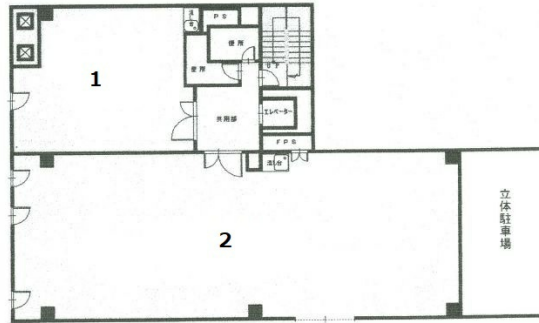

# 湧上ビル 7階36.3坪

大阪府大阪市中央区南船場4-8-6

## 物件MAP

賃貸条件	
月額賃料	399,300円 (税別)
坪数	36.3坪
坪単価	11,000円 (税別)
共益費	127,050円
礼金	無し
敷金 (保証金)	12ヶ月
階数	7階 (702)
入居可能日	即日

ビル情報	
所在地	大阪府大阪市中央区南船場4-8-6
最寄り駅	大阪メトロ御堂筋線 心斎橋駅 徒歩4分 大阪メトロ長堀鶴見緑地線 心斎橋駅 徒歩4分
エリア	心斎橋・長堀橋エリア
竣工	1993年9月
耐震	新耐震基準
階数	地上9階 地上1階
用途	事務所
構造	S造