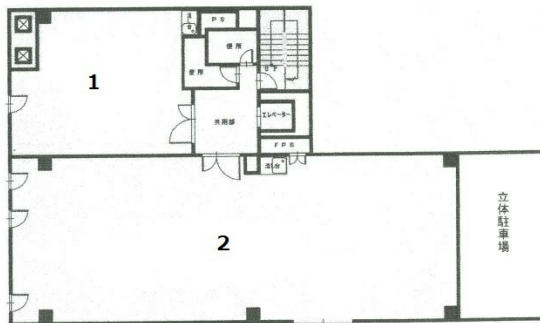

湧上ビル 7階36.3坪

大阪府大阪市中央区南船場4-8-6

物件MAP

賃貸条件	
月額賃料	399,300円 (税別)
坪数	36.3坪
坪単価	11,000円 (税別)
共益費	127,050円
礼金	無し
敷金 (保証金)	12ヶ月
階数	7階 (702)
入居可能日	即日

ビル情報	
所在地	大阪府大阪市中央区南船場4-8-6
最寄り駅	大阪メトロ御堂筋線 心齋橋駅 徒歩4分 大阪メトロ長堀鶴見緑地線 心齋橋駅 徒歩4分
エリア	心齋橋・長堀橋エリア
竣工	1993年9月
耐震	新耐震基準
階数	地上9階 地上1階
用途	事務所
構造	S造

設備情報	
エレベーター	1基
空調	個別空調
OAフロア	その他
基準階天井高	
光ファイバー	有り
トイレ	男女別・室外
セキュリティ	無し
駐車場	有り

事務所移転の簡単検索サイト

Quick Service

クイックサービス

湧上ビル 7階36.3坪 大阪府大阪市中央区南船場4-8-6

心齋橋・長堀橋エリア (ビルID: 0020630) の賃貸オフィス

貸事務所・レンタルオフィス・オフィス移転ならQuickService