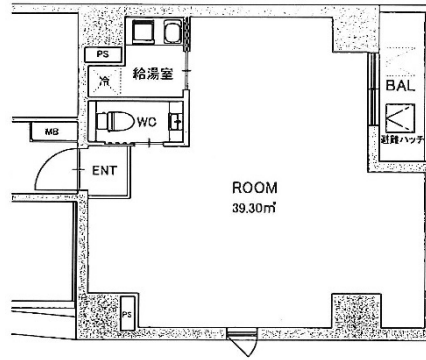

BRISE南船場 4階14.04坪

大阪府大阪市中央区南船場4-8-4

物件MAP

賃貸条件	
坪数	14.04坪
階数	4階 (401)
入居可能日	
ビル情報	
所在地	大阪府大阪市中央区南船場4-8-4
最寄り駅	大阪メトロ御堂筋線 心齋橋駅 徒歩5分 大阪メトロ長堀鶴見緑地線 心齋橋駅 徒歩5分
エリア	本町・堺筋本町エリア
竣工	2014年10月
耐震	新耐震基準
階数	地上9階 地上1階
用途	事務所/店舗
構造	RC造
設備情報	
エレベーター	1基
空調	個別空調
OAフロア	その他
基準階天井高	
光ファイバー	有り
トイレ	男女共用・室内
セキュリティ	有り
駐車場	有り