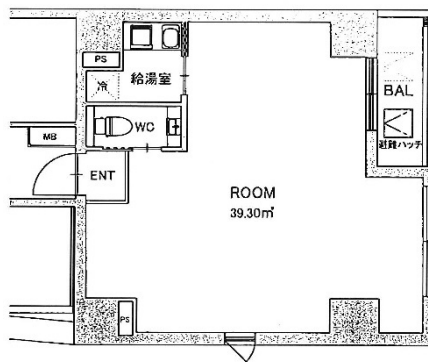

# BRISE南船場 4階14.04坪

大阪府大阪市中央区南船場4-8-4

## 物件MAP

| 賃貸条件  |          |
|-------|----------|
| 坪数    | 14.04坪   |
| 階数    | 4階 (401) |
| 入居可能日 |          |

| ビル情報 |   |
|------|---|
| 所在地  | 大阪府大阪市中央区南船場4-8-4                             |
| 最寄り駅 | 大阪メトロ御堂筋線 心齋橋駅 徒歩5分<br>大阪メトロ長堀鶴見緑地線 心齋橋駅 徒歩5分 |
| エリア  | 本町・堺筋本町エリア                                    |
| 竣工   | 2014年10月                                      |
| 耐震   | 新耐震基準   |
| 階数   | 地上9階 地上1階                                     |
| 用途   | 事務所/店舗  |
| 構造   | RC造   |