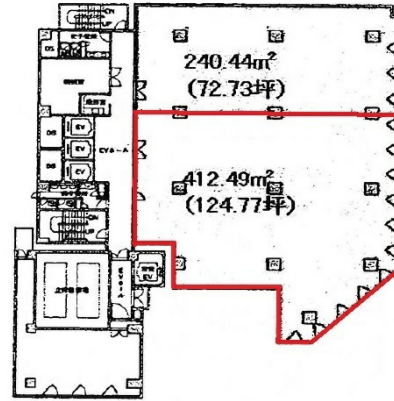

心齋橋東急ビル 4階124.77坪

大阪府大阪市中央区南船場4-4-3

物件MAP

賃貸条件	
坪数	124.77坪
階数	4階（先行商談有）
入居可能日	

ビル情報	
所在地	大阪府大阪市中央区南船場4-4-3
最寄り駅	大阪メトロ御堂筋線 心齋橋駅 徒歩1分 大阪メトロ長堀鶴見緑地線 心齋橋駅 徒歩1分 大阪メトロ四つ橋線 四ツ橋駅 徒歩6分 大阪メトロ長堀鶴見緑地線 西大橋駅 徒歩9分 大阪メトロ堺筋線 長堀橋駅 徒歩9分
エリア	心齋橋・長堀橋エリア
竣工	1982年9月
耐震	新耐震基準
階数	地上10階 地下1階
用途	事務所
構造	SRC造

設備情報	
エレベーター	4基
空調	個別空調
OAフロア	OAフロア
基準階天井高	2,450mm
光ファイバー	有り
トイレ	男女別・室外
セキュリティ	有り
駐車場	有り

事務所移転の簡単検索サイト

Quick Service

クイックサービス

心齋橋東急ビル 4階124.77坪 大阪府大阪市中央区南船場4-4-3

心齋橋・長堀橋エリア（ビルID：0020610）の賃貸オフィス

貸事務所・レンタルオフィス・オフィス移転ならQuickService