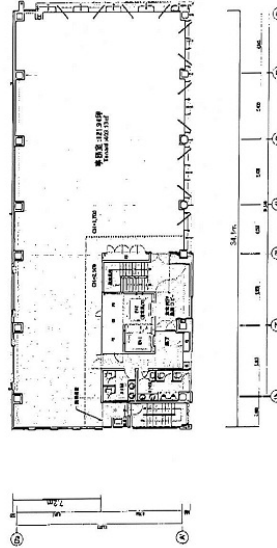

# JPR心齋橋ビル 7階121.91坪

大阪府大阪市中央区南船場4-2-11

## 物件MAP

賃貸条件	
坪数	121.91坪
階数	7階
入居可能日	

ビル情報	
所在地	大阪府大阪市中央区南船場4-2-11
最寄り駅	大阪メトロ御堂筋線 心齋橋駅 徒歩4分 大阪メトロ長堀鶴見緑地線 心齋橋駅 徒歩4分
エリア	心齋橋・長堀橋エリア
竣工	2003年2月
耐震	新耐震基準
階数	地上10階 地上1階
用途	事務所
構造	SRC造

設備情報	
エレベーター	2基
空調	個別空調
OAフロア	OAフロア
基準階天井高	2,700mm
光ファイバー	有り
トイレ	男女別・室外
セキュリティ	有り
駐車場	無し