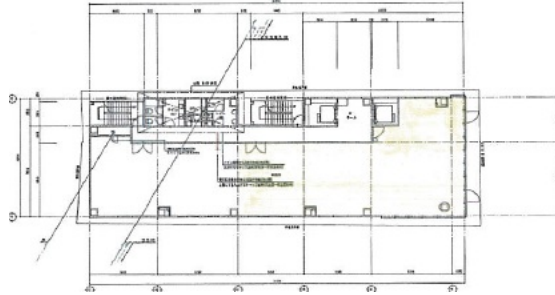

ACN心齋橋ビル 6階45坪

大阪府大阪市中央区南船場4-12-10

物件MAP

賃貸条件	
坪数	45坪
階数	6階 (601.602)
入居可能日	
ビル情報	
所在地	大阪府大阪市中央区南船場4-12-10
最寄り駅	大阪メトロ四つ橋線 四ツ橋駅 徒歩1分 大阪メトロ御堂筋線 心齋橋駅 徒歩1分 大阪メトロ長堀鶴見緑地線 心齋橋駅 徒歩1分 大阪メトロ長堀鶴見緑地線 西大橋駅 徒歩-1分 大阪メトロ中央線 本町駅 徒歩-1分
エリア	心齋橋・長堀橋エリア
竣工	2014年8月
耐震	新耐震基準
階数	地上10階
用途	事務所
構造	S造
設備情報	
エレベーター	2基
空調	個別空調
OAフロア	OAフロア
基準階天井高	2,800mm
光ファイバー	有り
トイレ	男女別・室外
セキュリティ	有り
駐車場	無し