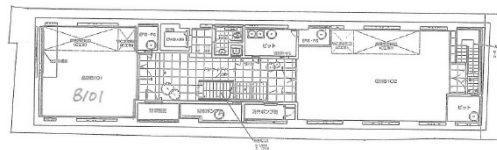

南船場コレットビル 地下1階14.88坪

大阪府大阪市中央区南船場4-11-5

物件MAP

賃貸条件	
坪数	14.88坪
階数	B1階 (B101)
入居可能日	
ビル情報	
所在地	大阪府大阪市中央区南船場4-11-5
最寄り駅	大阪メトロ御堂筋線 心齋橋駅 徒歩3分 大阪メトロ長堀鶴見緑地線 心齋橋駅 徒歩3分 大阪メトロ四つ橋線 四ツ橋駅 徒歩5分
エリア	心齋橋・長堀橋エリア
竣工	2008年8月
耐震	新耐震基準
階数	地上11階 地下1階
用途	店舗
構造	RC造
設備情報	
エレベーター	1基
空調	個別空調
OAフロア	その他
基準階天井高	
光ファイバー	有り
トイレ	男女共用・室内
セキュリティ	有り
駐車場	無し