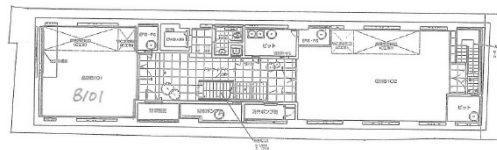

# 南船場コレットビル 地下1階14.88坪

大阪府大阪市中央区南船場4-11-5

## 物件MAP

賃貸条件	
坪数	14.88坪
階数	B1階 (B101)
入居可能日	
ビル情報	
所在地	大阪府大阪市中央区南船場4-11-5
最寄り駅	大阪メトロ御堂筋線 心齋橋駅 徒歩3分 大阪メトロ長堀鶴見緑地線 心齋橋駅 徒歩3分 大阪メトロ四つ橋線 四ツ橋駅 徒歩5分
エリア	心齋橋・長堀橋エリア
竣工	2008年8月
耐震	新耐震基準
階数	地上11階 地下1階
用途	店舗
構造	RC造
設備情報	
エレベーター	1基
空調	個別空調
OAフロア	その他
基準階天井高	
光ファイバー	有り
トイレ	男女共用・室内
セキュリティ	有り
駐車場	無し