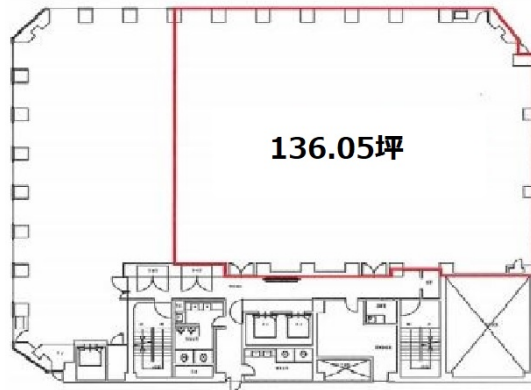

JPR心齋橋ウエスト 7階136.05坪

大阪府大阪市中央区南船場4-11-28

物件MAP

賃貸条件	
坪数	136.05坪
階数	7階
入居可能日	
ビル情報	
所在地	大阪府大阪市中央区南船場4-11-28
最寄り駅	大阪メトロ御堂筋線 心齋橋駅 徒歩3分 大阪メトロ長堀鶴見緑地線 心齋橋駅 徒歩3分 大阪メトロ四つ橋線 四ツ橋駅 徒歩3分 大阪メトロ長堀鶴見緑地線 西大橋駅 徒歩9分 大阪メトロ中央線 本町駅 徒歩9分
エリア	心齋橋・長堀橋エリア
竣工	1986年9月
耐震	新耐震基準
階数	地上8階 地下1階
用途	事務所
構造	SRC造
設備情報	
エレベーター	2基
空調	個別空調
OAフロア	OAフロア
基準階天井高	2,450mm
光ファイバー	有り
トイレ	男女別・室外
セキュリティ	有り
駐車場	有り