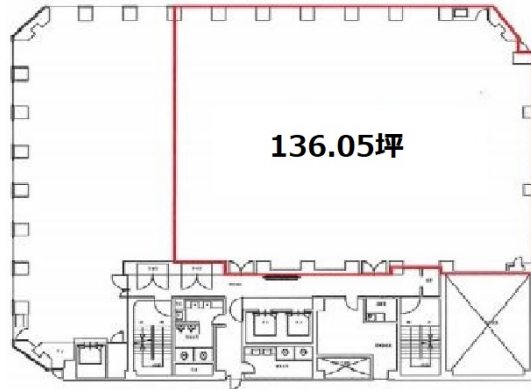

JPR心齋橋ウエスト 7階136.05坪

大阪府大阪市中央区南船場4-11-28

物件MAP

賃貸条件	
坪数	136.05坪
階数	7階
入居可能日	

ビル情報	
所在地	大阪府大阪市中央区南船場4-11-28
最寄り駅	大阪メトロ御堂筋線 心齋橋駅 徒歩3分 大阪メトロ長堀鶴見緑地線 心齋橋駅 徒歩3分 大阪メトロ四つ橋線 四ツ橋駅 徒歩3分 大阪メトロ長堀鶴見緑地線 西大橋駅 徒歩9分 大阪メトロ中央線 本町駅 徒歩9分
エリア	心齋橋・長堀橋エリア
竣工	1986年9月
耐震	新耐震基準
階数	地上8階 地下1階
用途	事務所
構造	SRC造

設備情報	
エレベーター	2基
空調	個別空調
OAフロア	OAフロア
基準階天井高	2,450mm
光ファイバー	有り
トイレ	男女別・室外
セキュリティ	有り
駐車場	有り

事務所移転の簡単検索サイト

Quick Service

クイックサービス

JPR心齋橋ウエスト 7階136.05坪 大阪府大阪市中央区南船場4-11-28

心齋橋・長堀橋エリア (ビルID: 0020580) の賃貸オフィス

貸事務所・レンタルオフィス・オフィス移転なら**QuickService**