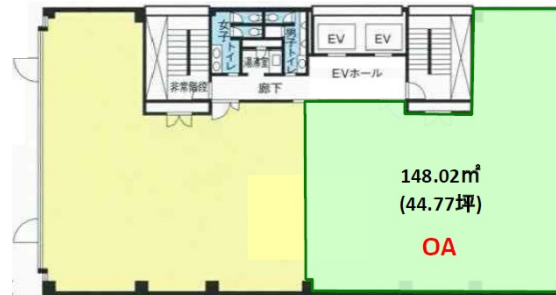

# G-Terrace心齋橋 5階44.77坪

大阪府大阪市中央区南船場4-11-20

## 物件MAP

賃貸条件	
坪数	44.77坪
階数	5階
入居可能日	

ビル情報	
所在地	大阪府大阪市中央区南船場4-11-20
最寄り駅	大阪メトロ御堂筋線 心齋橋駅 徒歩5分 大阪メトロ長堀鶴見緑地線 心齋橋駅 徒歩5分 大阪メトロ四つ橋線 四ツ橋駅 徒歩3分 大阪メトロ御堂筋線 本町駅 徒歩9分 大阪メトロ中央線 本町駅 徒歩9分
エリア	心齋橋・長堀橋エリア
竣工	1991年8月
耐震	新耐震基準
階数	地上10階 地下1階
用途	事務所
構造	S造

設備情報	
エレベーター	2基
空調	個別空調
OAフロア	OAフロア
基準階天井高	2,500mm
光ファイバー	有り
トイレ	男女別・室外
セキュリティ	有り
駐車場	有り