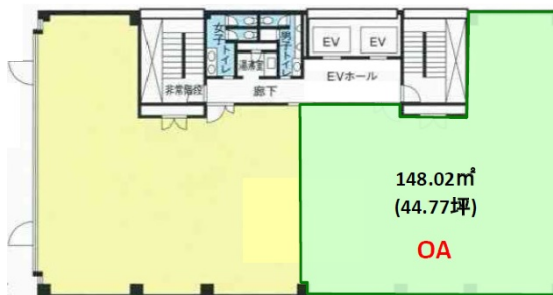

G-Terrace心齋橋 5階44.77坪

大阪府大阪市中央区南船場4-11-20

物件MAP

賃貸条件	
坪数	44.77坪
階数	5階
入居可能日	
ビル情報	
所在地	大阪府大阪市中央区南船場4-11-20
最寄り駅	大阪メトロ御堂筋線 心齋橋駅 徒歩5分 大阪メトロ長堀鶴見緑地線 心齋橋駅 徒歩5分 大阪メトロ四つ橋線 四ツ橋駅 徒歩3分 大阪メトロ御堂筋線 本町駅 徒歩9分 大阪メトロ中央線 本町駅 徒歩9分
エリア	心齋橋・長堀橋エリア
竣工	1991年8月
耐震	新耐震基準
階数	地上10階 地下1階
用途	事務所
構造	S造
設備情報	
エレベーター	2基
空調	個別空調
OAフロア	OAフロア
基準階天井高	2,500mm
光ファイバー	有り
トイレ	男女別・室外
セキュリティ	有り
駐車場	有り

事務所移転の簡単検索サイト

Quick Service

クイックサービス

G-Terrace心齋橋 5階44.77坪 大阪府大阪市中央区南船場4-11-20

心齋橋・長堀橋エリア (ビルID: 0020576) の賃貸オフィス

貸事務所・レンタルオフィス・オフィス移転なら**QuickService**

物件詳細はこちらから

0120-55-2620