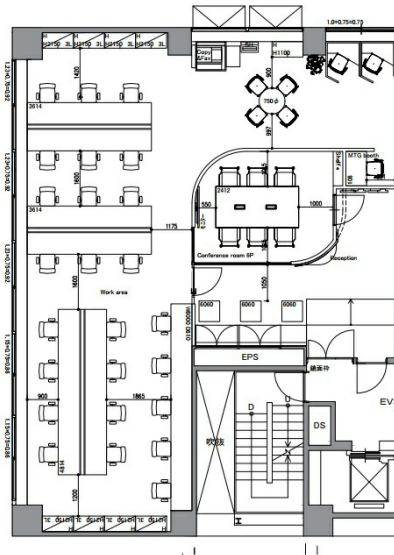

G-Terrace心齋橋 6階40.03坪

大阪府大阪市中央区南船場4-11-20

物件MAP

賃貸条件	
坪数	40.03坪
階数	6階 (セットアップオフィス)
入居可能日	
ビル情報	
所在地	大阪府大阪市中央区南船場4-11-20
最寄り駅	大阪メトロ御堂筋線 心齋橋駅 徒歩5分 大阪メトロ長堀鶴見緑地線 心齋橋駅 徒歩5分 大阪メトロ四つ橋線 四ツ橋駅 徒歩3分 大阪メトロ御堂筋線 本町駅 徒歩9分 大阪メトロ中央線 本町駅 徒歩9分
エリア	心齋橋・長堀橋エリア
竣工	1991年8月
耐震	新耐震基準
階数	地上10階 地下1階
用途	事務所
構造	S造
設備情報	
エレベーター	2基
空調	個別空調
OAフロア	OAフロア
基準階天井高	2,500mm
光ファイバー	有り
トイレ	男女別・室外
セキュリティ	有り
駐車場	有り

事務所移転の簡単検索サイト

Quick Service

クイックサービス

G-Terrace心齋橋 6階40.03坪 大阪府大阪市中央区南船場4-11-20

心齋橋・長堀橋エリア (ビルID: 0020576) の賃貸オフィス

貸事務所・レンタルオフィス・オフィス移転なら**QuickService**

物件詳細はこちらから

 **0120-55-2620**