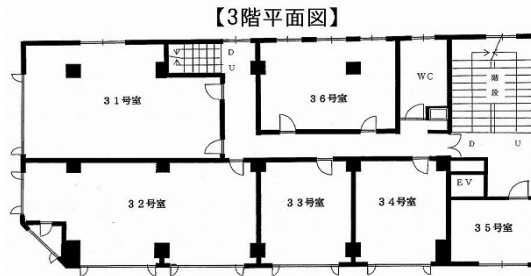

# 芦池ビル 3階22.71坪

大阪府大阪市中央区南船場3-6-5

## 物件MAP

賃貸条件	
月額賃料	227,100円 (税別)
坪数	22.71坪
坪単価	10,000円 (税別)
共益費	68,130円
礼金	無し
敷金 (保証金)	10ヶ月
階数	3階 (31)
入居可能日	相談

ビル情報	
所在地	大阪府大阪市中央区南船場3-6-5
最寄り駅	大阪メトロ御堂筋線 心齋橋駅 徒歩5分 大阪メトロ長堀鶴見緑地線 心齋橋駅 徒歩5分 大阪メトロ長堀鶴見緑地線 長堀橋駅 徒歩6分 大阪メトロ堺筋線 長堀橋駅 徒歩8分 大阪メトロ四つ橋線 四ツ橋駅 徒歩10分